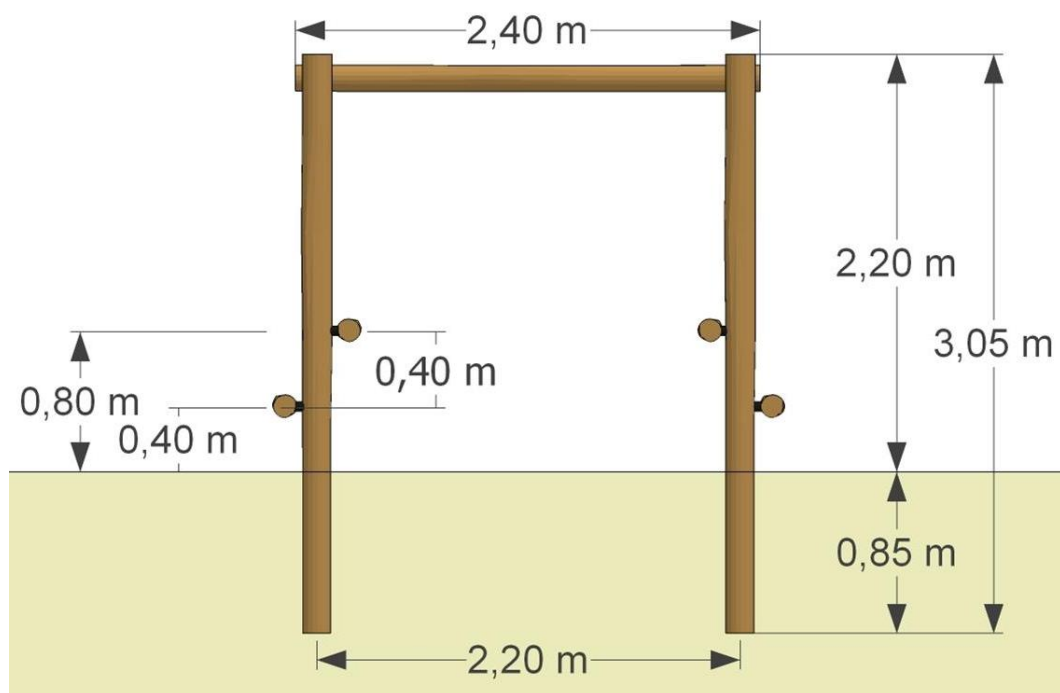

Produktkategorier:	KlatreSystemer	Normer:	EN1176
Kaldenavn:	Armgang	Sikkerhedsareal:	630 x 480cm
Varenummer:	RN2020	Total højde:	220cm
Aldersgruppe:	+4 år	Fri faldhøjde:	220cm

TOP

FRONT

SIDE