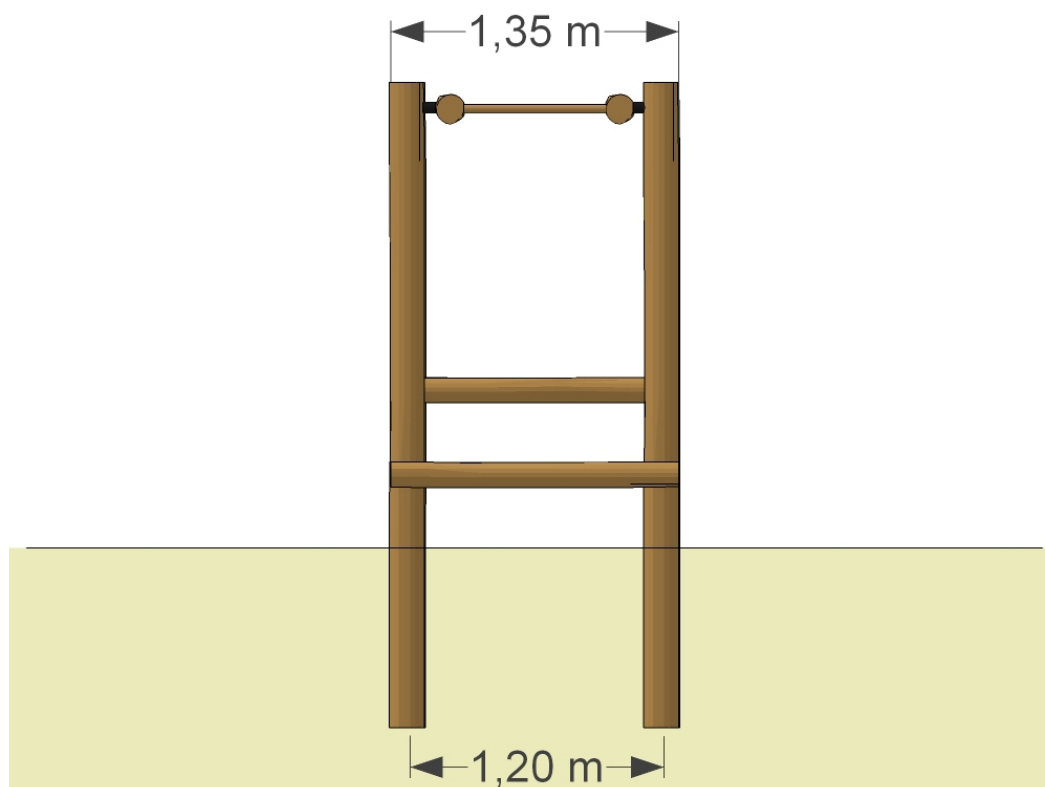

Produktkategorier:	KlatreSystemer	Normer:	EN1176
Kaldenavn:	Armgang	Sikkerhedsareal:	630 x 480cm
Varenummer:	RN2020	Total højde:	220cm
Aldersgruppe:	+4 år	Fri faldhøjde:	220cm

TOP

FRONT

SIDE